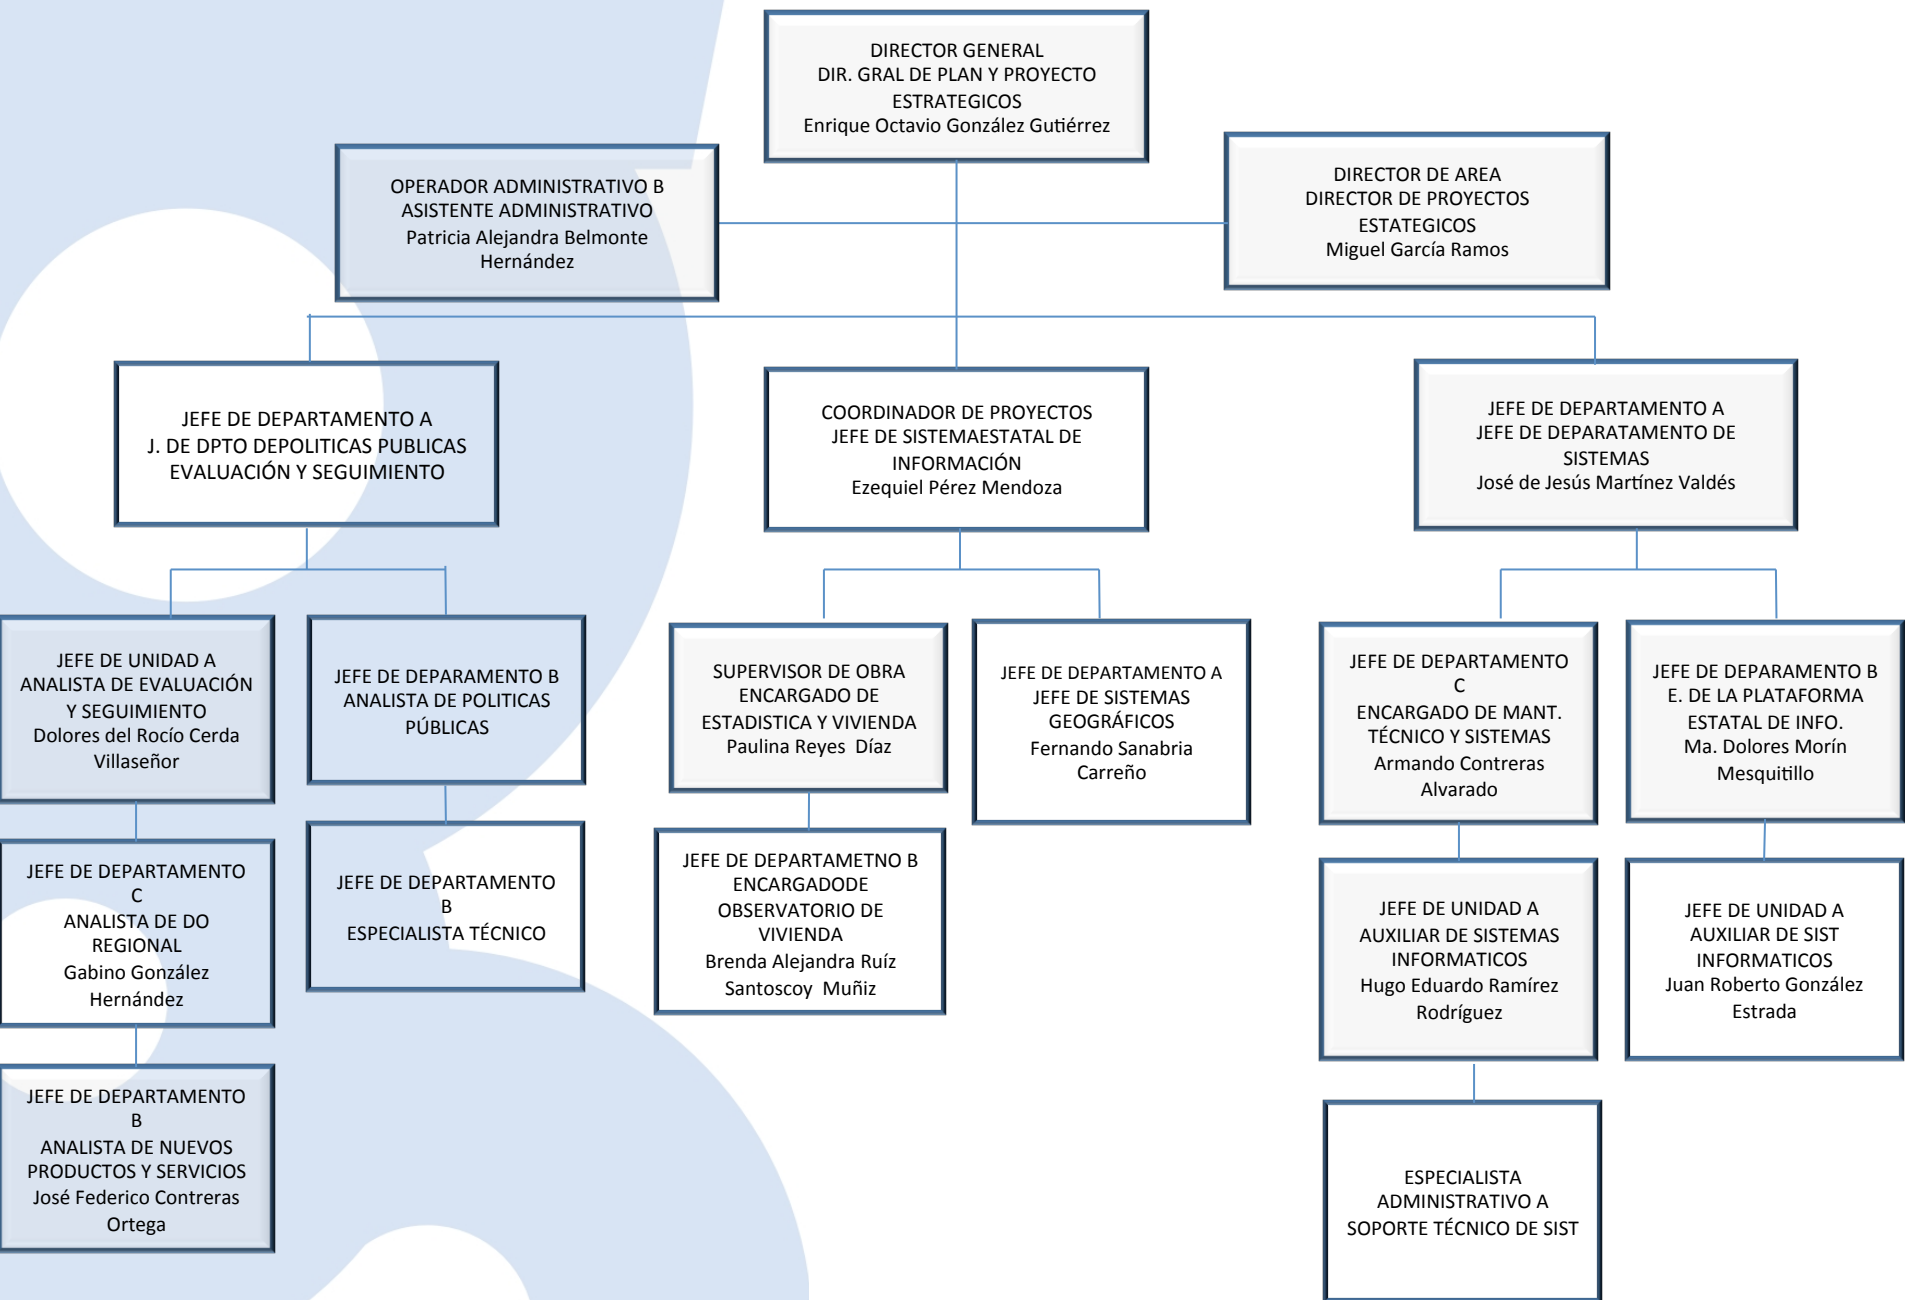

Comisión de Vivienda del Estado de Guanajuato