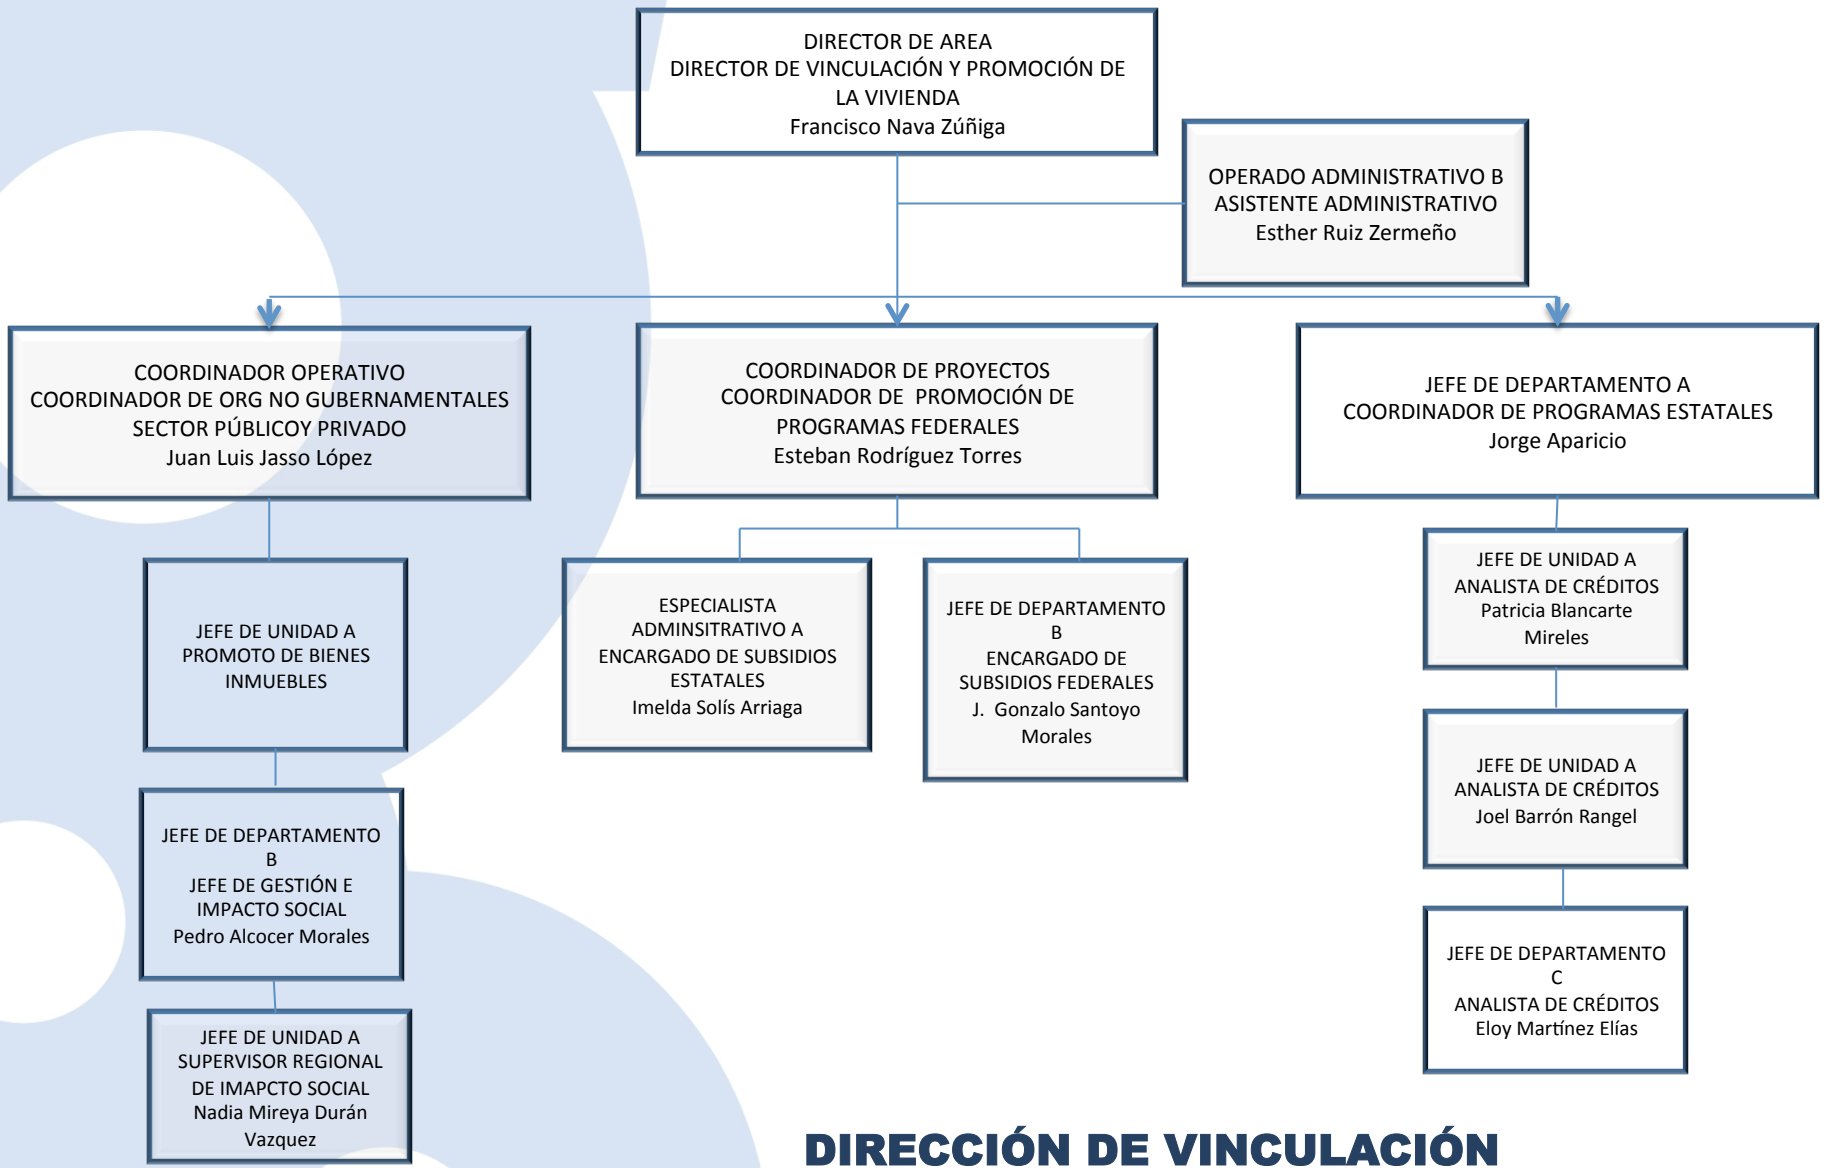

Comisión de Vivienda del Estado de Guanajuato

DIRECCIÓN DE VINCULACIÓN Y PROMOCIÓN DE LA VIVIENDA