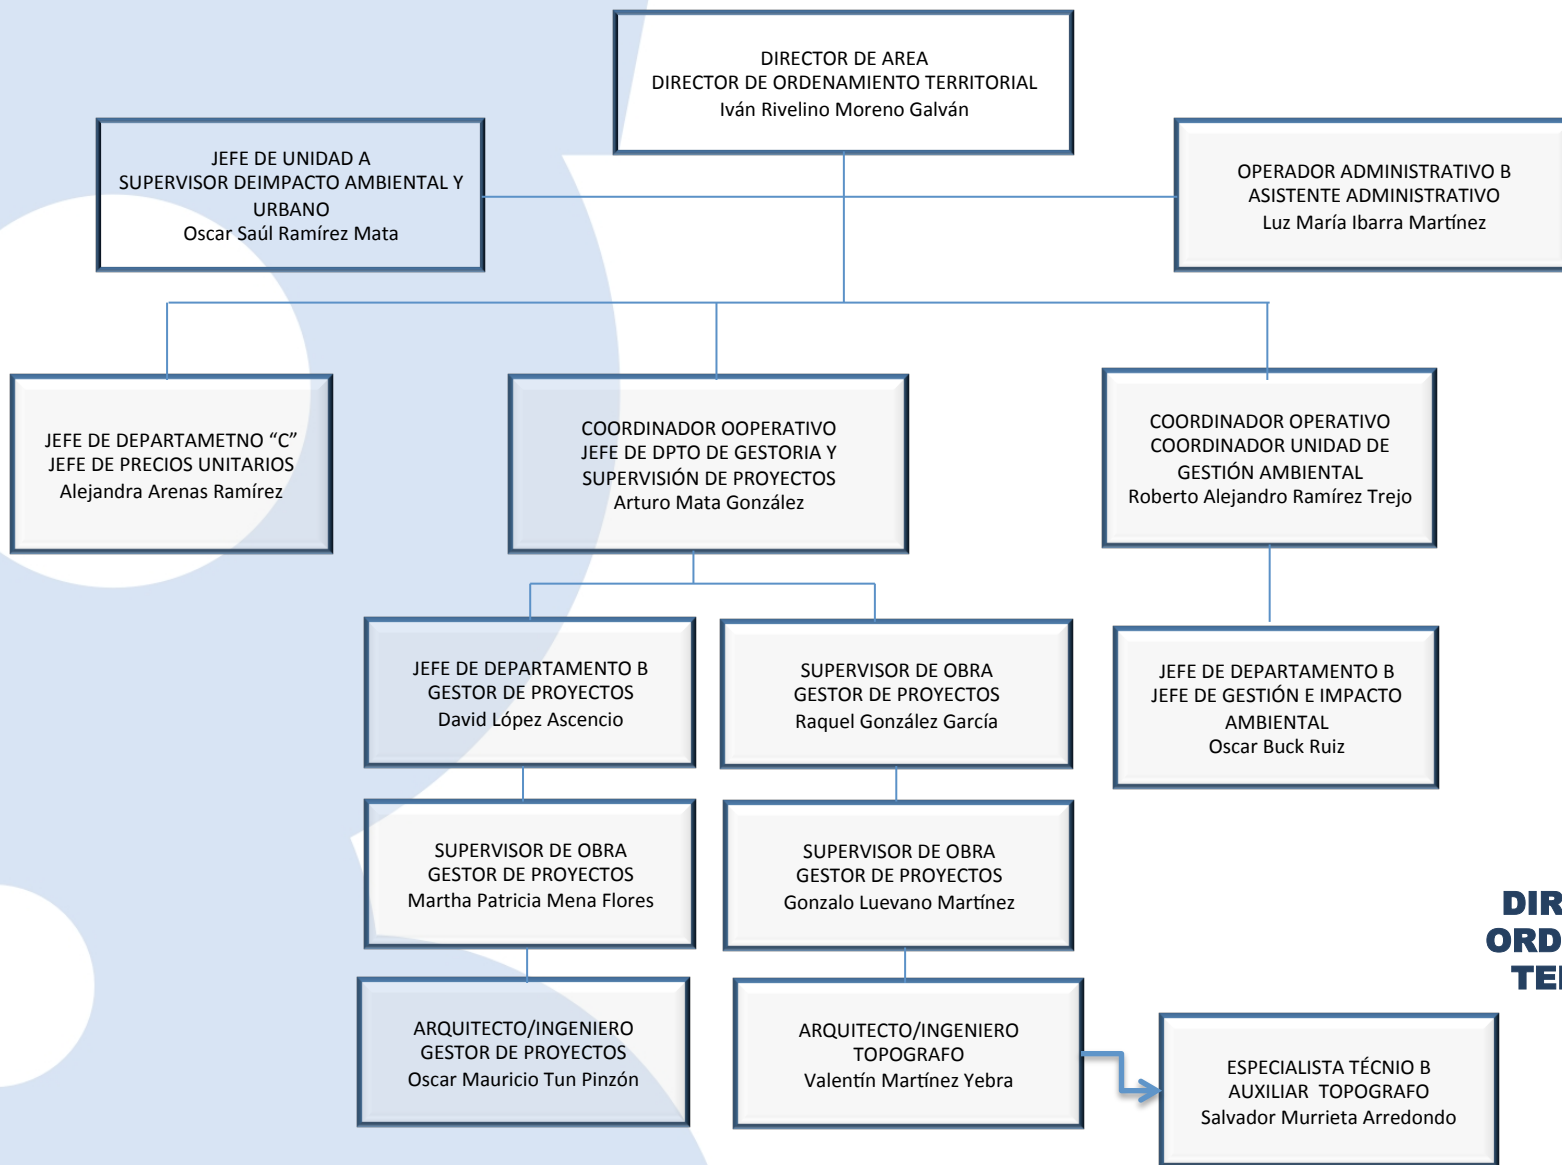

Comisión de Vivienda del Estado de Guanajuato