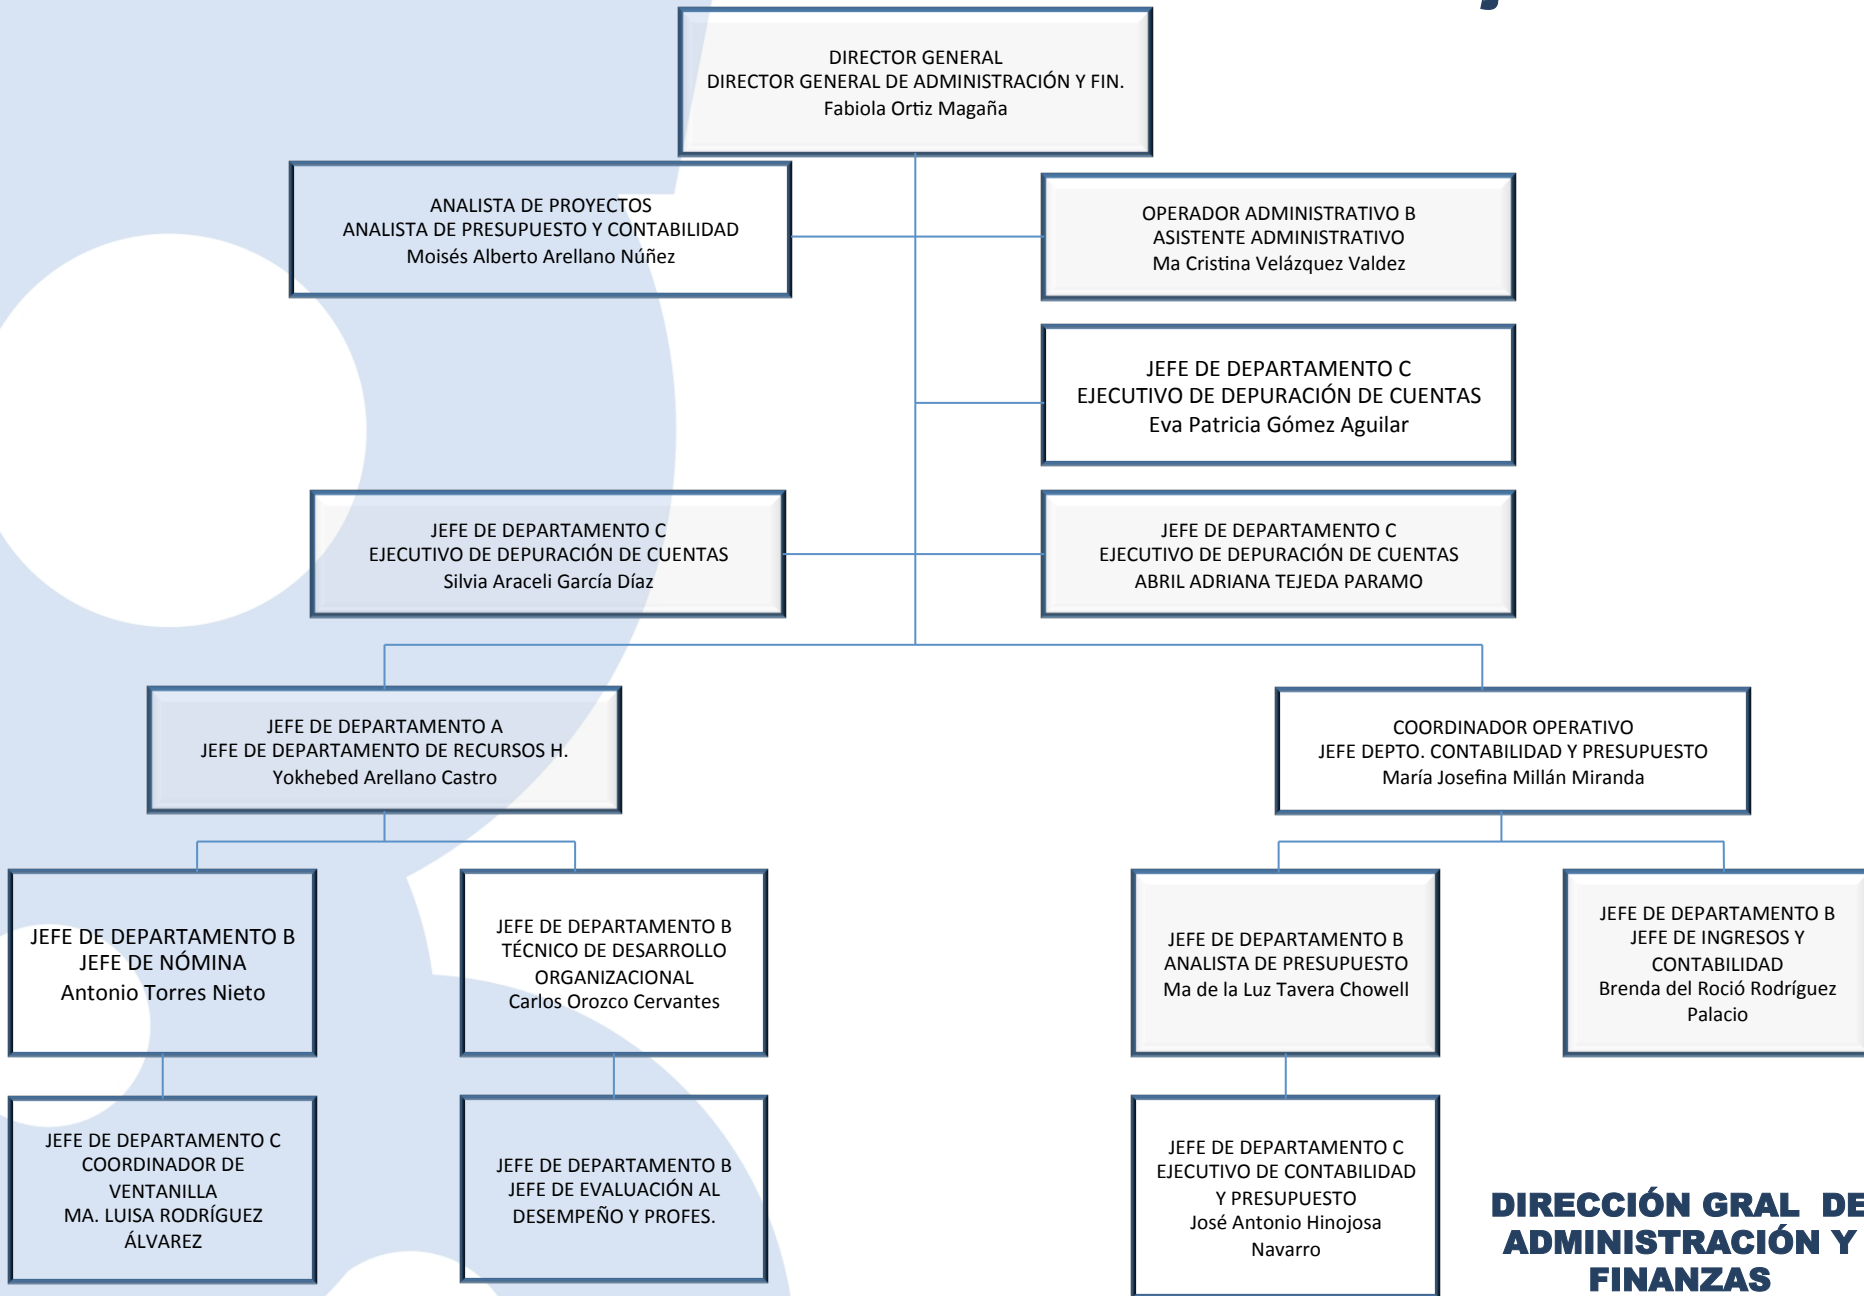

Comisión de Vivienda del Estado de Guanajuato