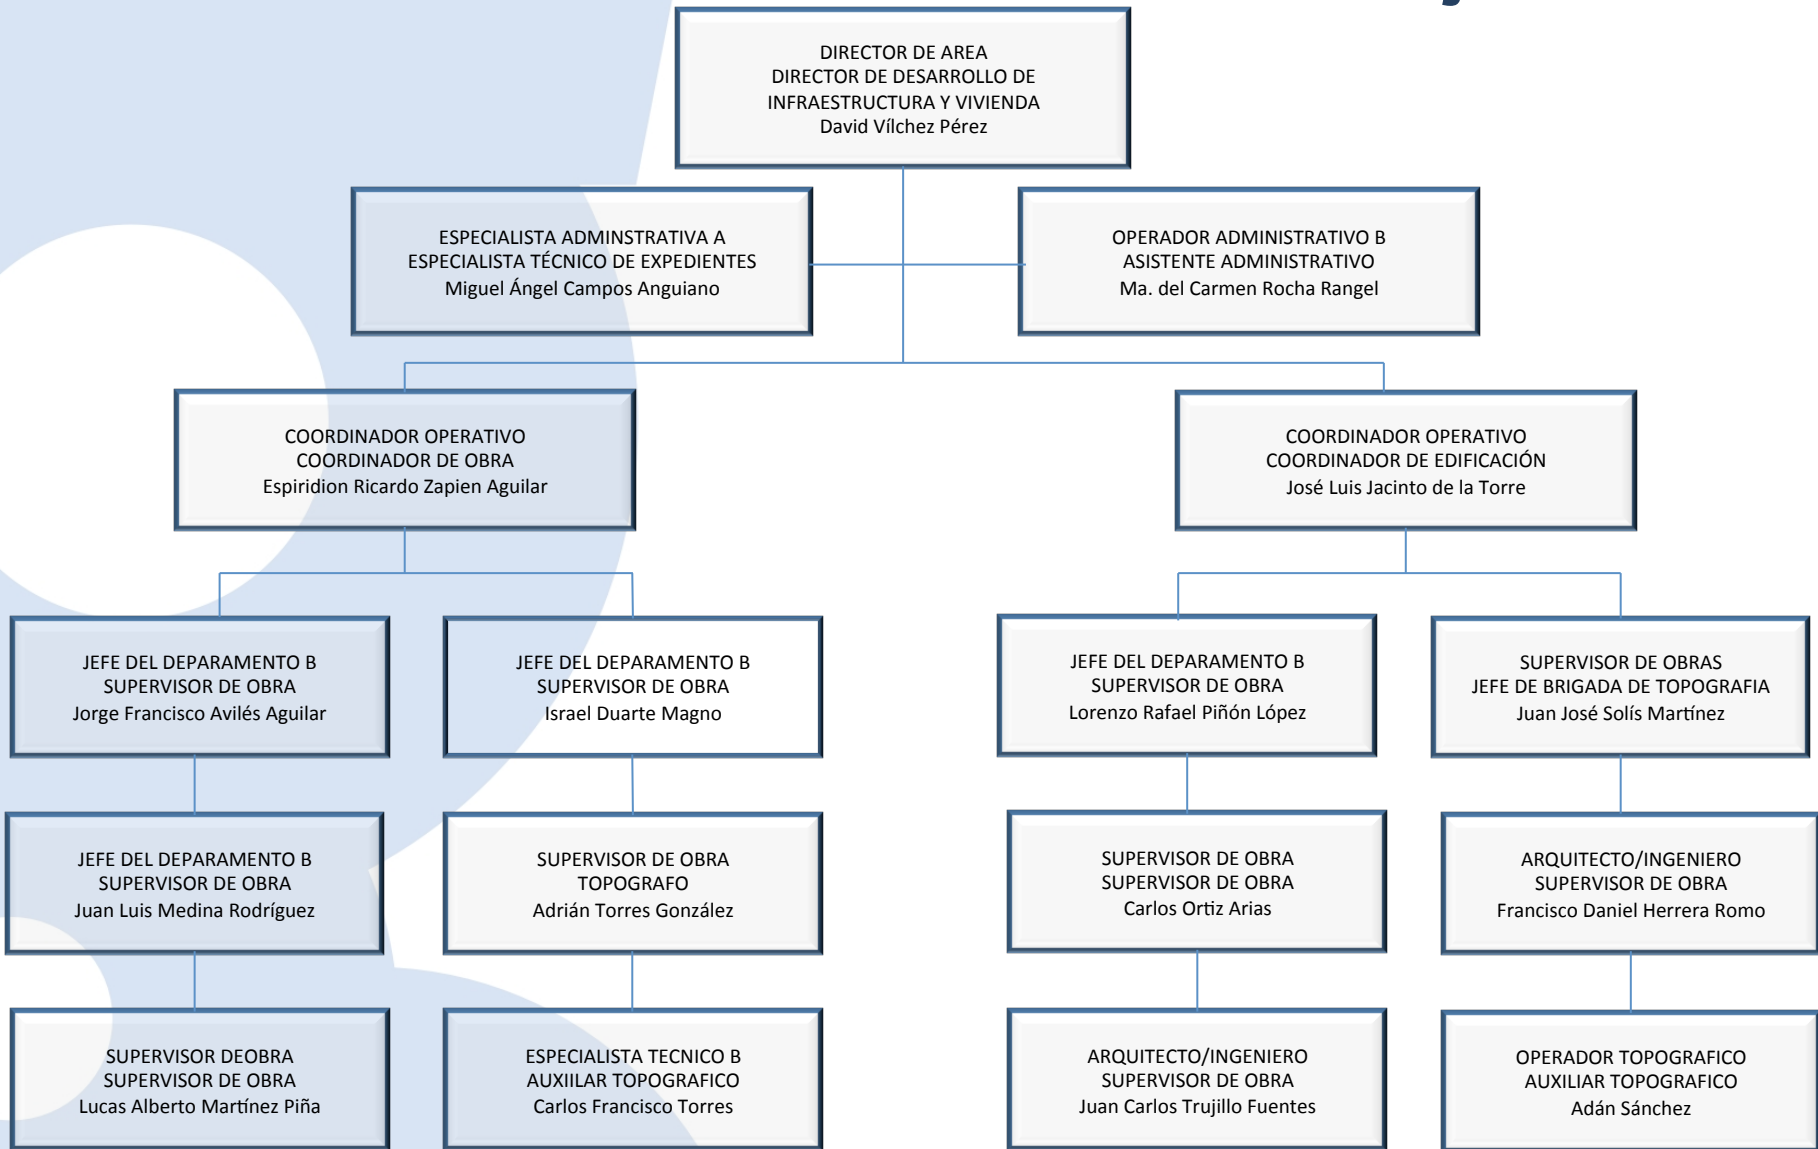

Comisión de Vivienda del Estado de Guanajuato

**DIRECCIÓN DE DESARROLLO E
INFRAESTRUCTURA DE LA VIVIENDA**